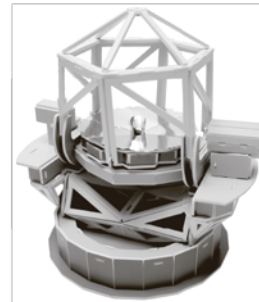

ポストカード 2枚セット 上代 300円（税抜）

次世代超大型望遠鏡 TMT の

絵はがきです。昼、夜の2枚組。

10セットご注文につき  
+1点サービス

10セット+1  
¥3,000（税抜）

点

1セット¥300（税抜）

点

TMT  
次世代超大型望遠鏡  
ポストカード2枚組  
昼・夜

**4 次世代超大型望遠鏡 TMT 1/250 スケール 3D パズル 上代 3,800円（税抜）**

6点以上ご注文で「展示用組み立て済サンプル」1点付き（先着10個）

展示用サンプル希望  
※6点以下のご注文で  
サンプルご希望の場合は  
電話またはメールにてご相談

¥3,800（税抜）

点

完成サイズ：W240xH240xD250 素材：2ミリ厚ステン+紙、ミラー紙  
サイズ/枚数：A4シート14枚 組み立てガイド：A2サイズ用紙1枚（解説つき）